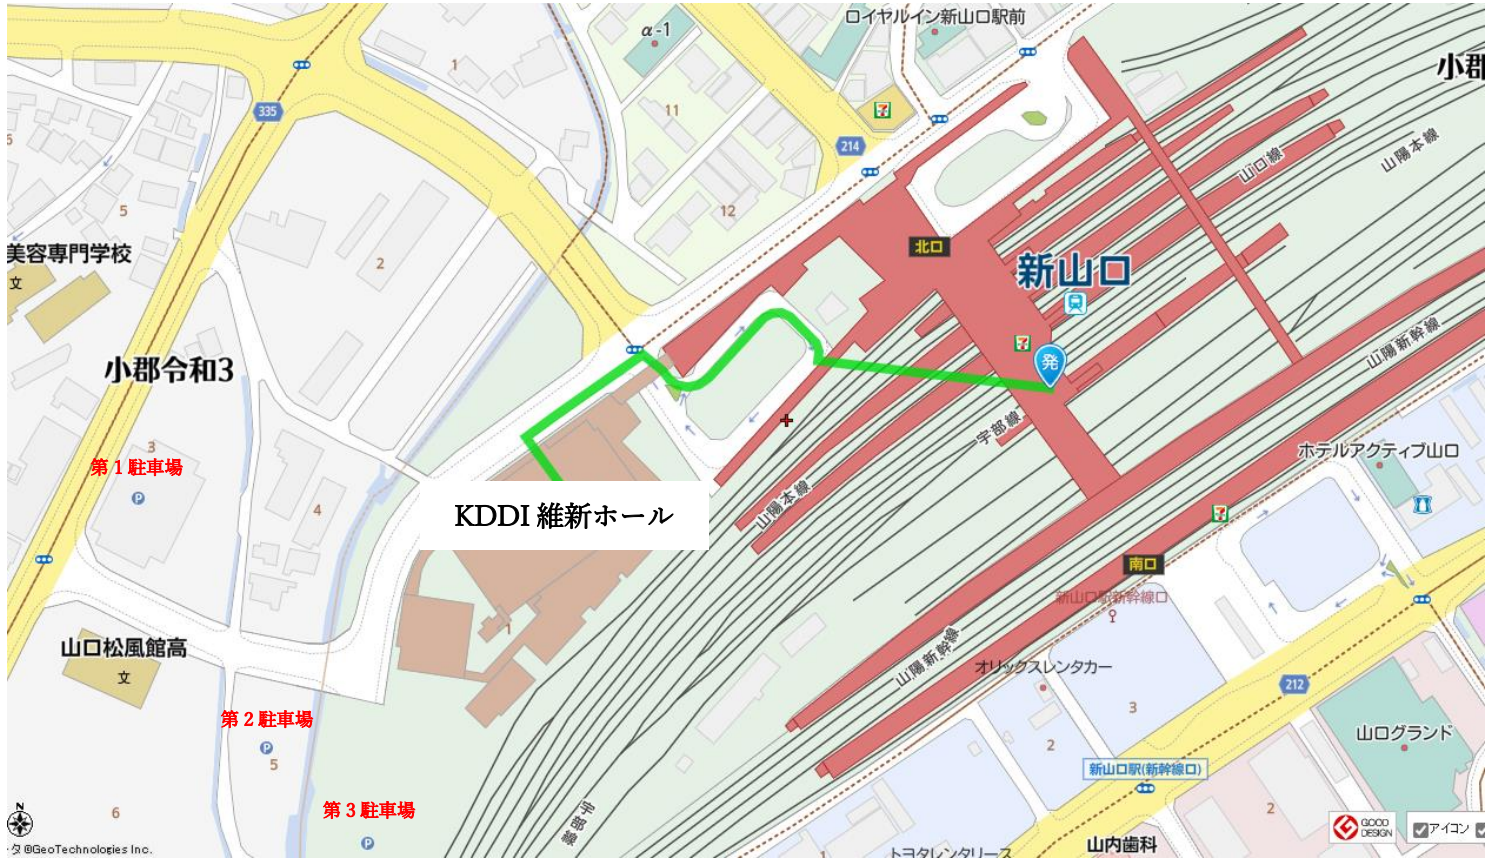

KDDI 維新ホール JR新山口駅北口より徒歩2分

駐車場(100円/60分)